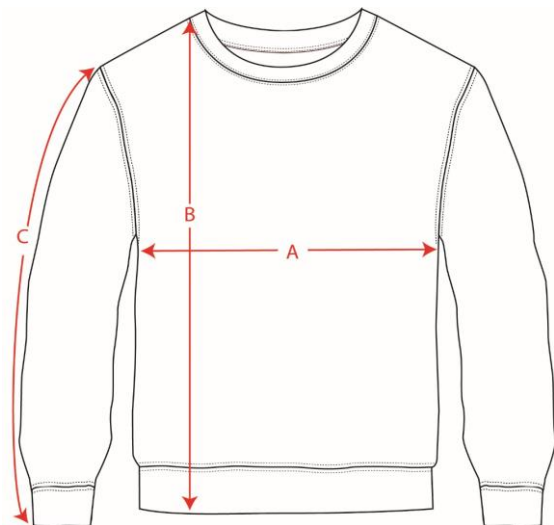

31300-841016 Sweatshirt, rundhals, unisex

Größen/Sizes	110	116	122	128	134	140	146	152	158	164	170	S	M	L	XL
A: 1/2 Brustweite/ Half Chest	38,5 cm	40 cm	41,5 cm	43 cm	44,5 cm	46 cm	47,5 cm	49 cm	50,5 cm	52 cm	55 cm	57 cm	60 cm	63 cm	66 cm
B: Länge von Schulter/Body Length from shoulder	45 cm	47 cm	49 cm	51 cm	53 cm	55 cm	57 cm	59 cm	61 cm	63 cm	66 cm	68 cm	70 cm	73 cm	76 cm
C: Ärmellänge/ Sleeve Length	48 cm	49 cm	50 cm	51 cm	52 cm	53 cm	54 cm	55 cm	56 cm	57 cm	60 cm	64 cm	65 cm	66 cm	67 cm